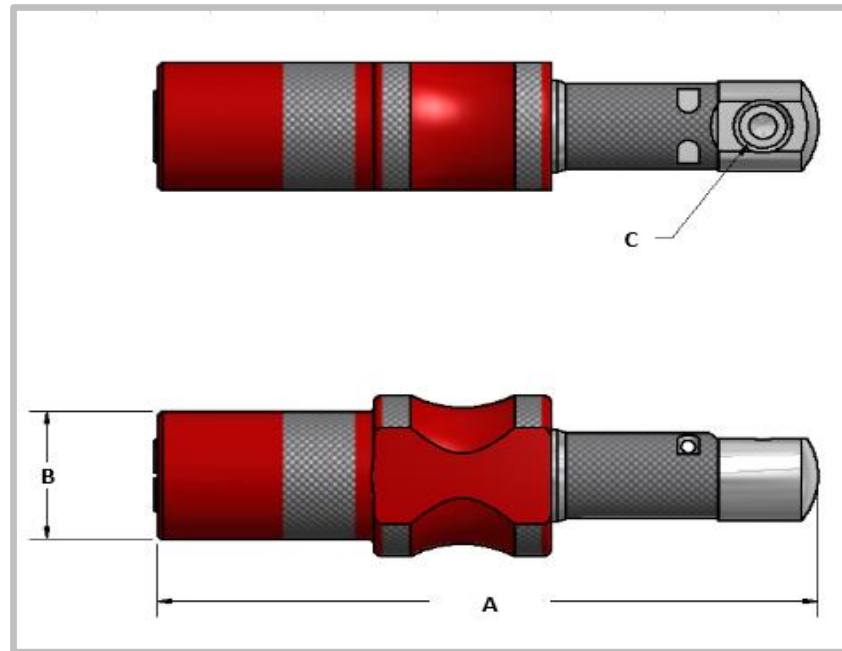

ZF -serie

Order Code	Quick connector Typ	Fit to external \varnothing	A	$\varnothing B$	C	Pressure Range
20040.011.035000	Quick connector ZF1	\varnothing 6,50 - 8,75 mm.	116,8 mm.	24,9 mm.	1/8" NPT	-1,0 ... +20,00 Bar
20040.011.045000	Quick connector ZF2	\varnothing 8,75 - 11,00 mm.	124,4 mm.	28,9 mm.	1/8" NPT	-1,0 ... +20,00 Bar
20040.011.055000	Quick connector ZF3	\varnothing 11,00 - 13,25 mm.	125,9 mm.	31,2 mm.	1/4" NPT	-1,0 ... +20,00 Bar
20040.011.065000	Quick connector ZF4	\varnothing 13,25 - 15,00 mm.	131,6 mm.	34,9 mm.	1/4" NPT	-1,0 ... +20,00 Bar
20040.011.075000	Quick connector ZF5	\varnothing 15,00 - 17,75 mm.	133,3 mm.	39,4 mm.	3/8" NPT	-1,0 ... +17,25 Bar